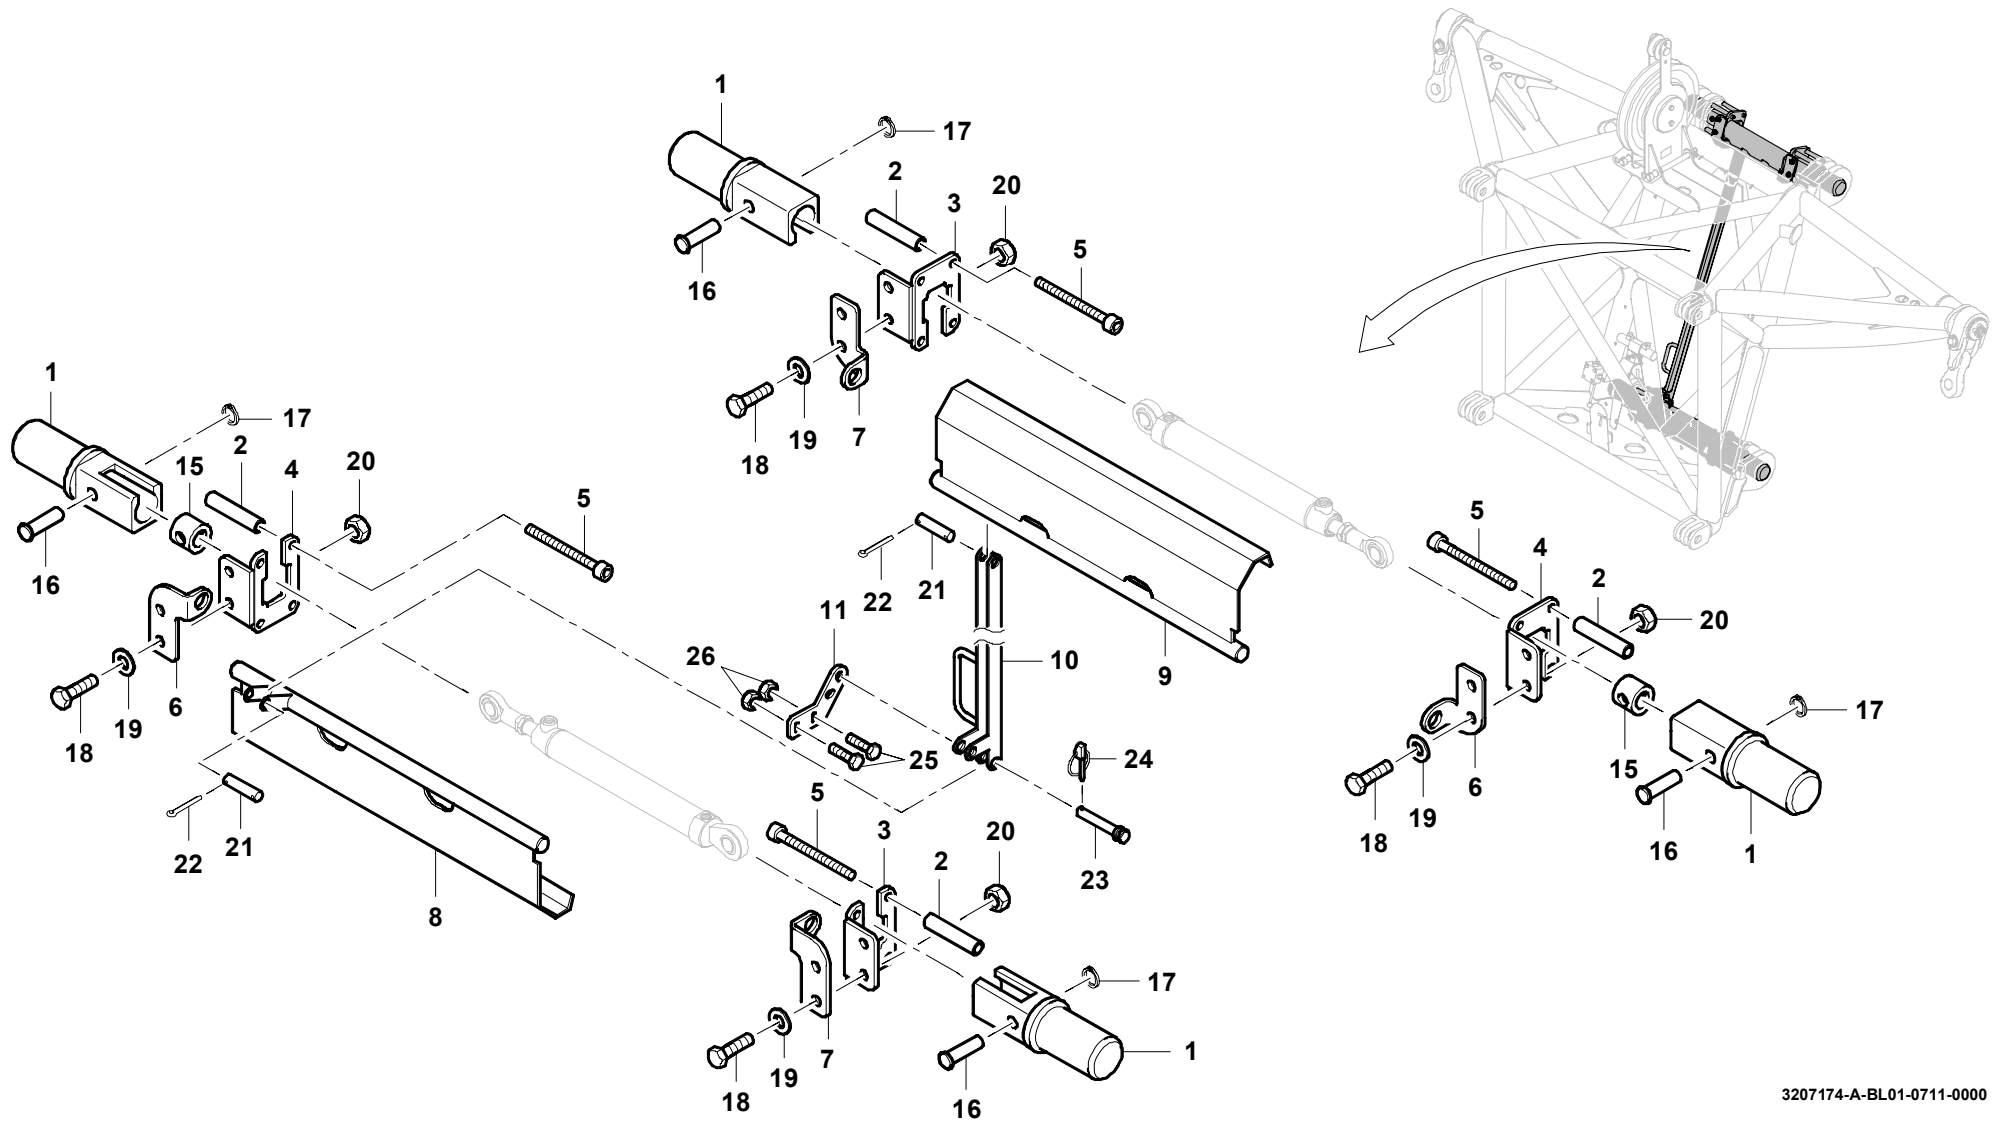

GROVE

EINBAUTEILE ADAPTER SCHWERLASTSPITZE
MOUNTING PARTS ADAPTER HEAVY JIB

BILDTADEL
PICTORIAL DISPLAY

GMK 6400
BE 710
G 173

07.11

3207174-ETL A

1/2

3207174-A-BL01-0711-0000

GROVE

EINBAUTEILE ADAPTER SCHWERLASTSPITZE
MOUNTING PARTS ADAPTER HEAVY JIB

BILDTAFFEL
PICTORIAL DISPLAY

GMK 6400
BE 710
G 173

07.11

3207174-ETL A

2/2